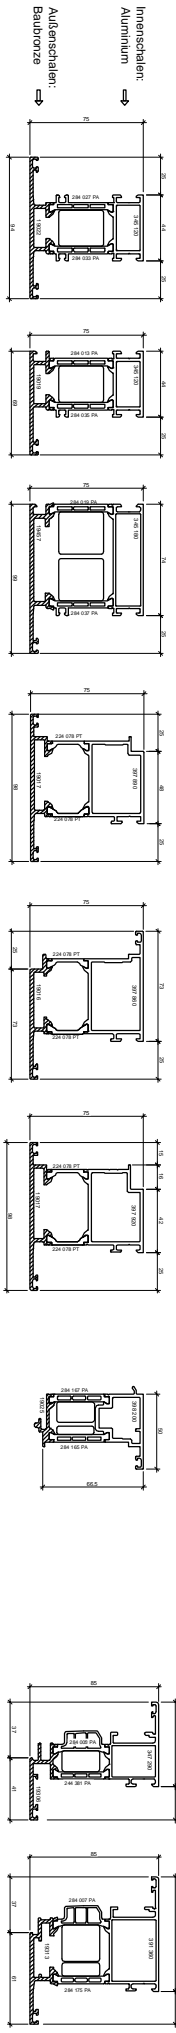

vorhandene Profile in Baubronze/Alu