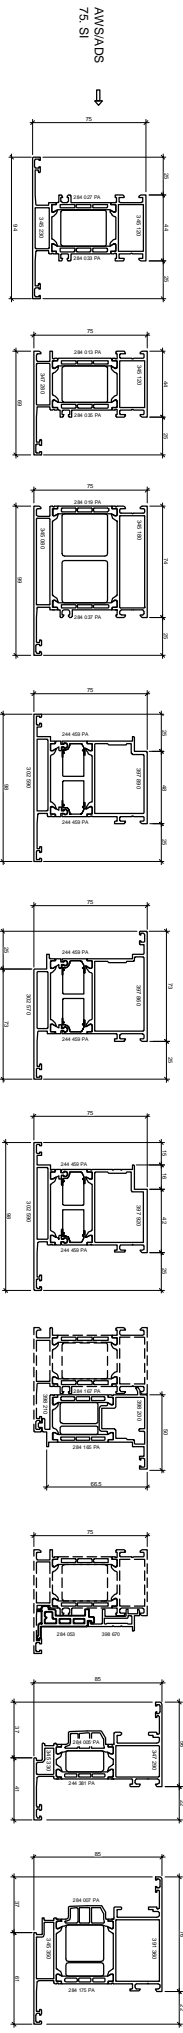

vorhandene Deckschalen in Baubronze

vorhandene Glasleisten in Baubronze

vorhandene Wetterschenkel in Baubronze

Alu-Profile aus der Schüco-Serie AWS/ADS 75.SI