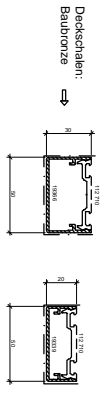

vorhandene Deckschalen in Baubronze